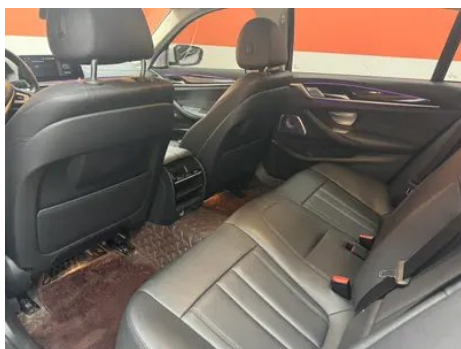

Informe de Detalles del Vehículo

BMW 5 Series 2018 525Li Traje de lujo

Información Básica

Marca	BMW
Kilometraje	90,000 km
Color	Blanco
Primera matriculación	2018-08-01
Número de transferencias	0

Imágenes del Vehículo

Condición del Vehículo

1. Paneles metálicos de carrocería originales con pintura de fábrica.

Información de Configuración

Información del modelo

Nombre del modelo	BMW 5 Series 2018 525Li Traje de lujo
Fecha de lanzamiento	2018.03