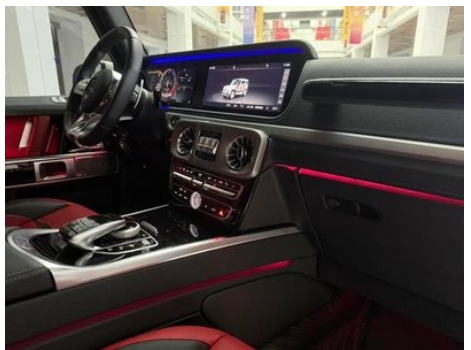

Informe de Detalles del Vehículo

Mercedes-AMG G-Class 2022 AMG G 63

Información Básica

Marca	Mercedes-Benz
Kilometraje	38,000 km
Color	Blanco
Primera matriculación	2022-05-01
Número de transferencias	0

Imágenes del Vehículo