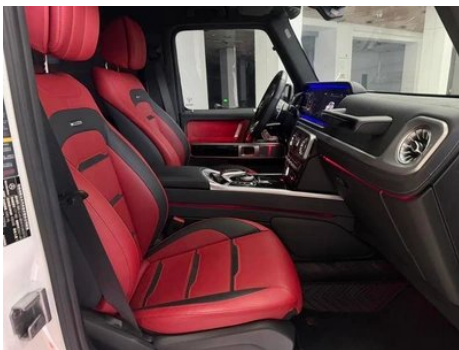

Informe de Detalles del Vehículo

Mercedes-AMG G-Class 2022 AMG G 63

Información Básica

Marca	Mercedes-Benz
Kilometraje	38,000 km
Color	Blanco
Primera matriculación	2022-05-01
Número de transferencias	0

Imágenes del Vehículo