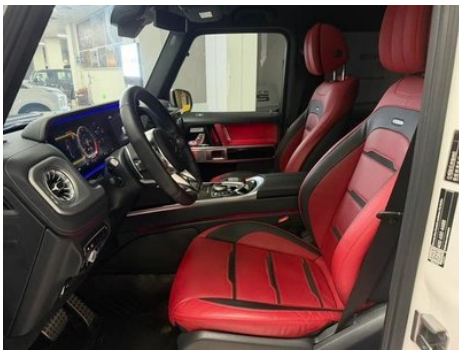

Informe de Detalles del Vehículo

Mercedes-AMG G-Class 2022 AMG G 63

Información Básica

Marca	Mercedes-Benz
Kilometraje	38,000 km
Color	Blanco
Primera matriculación	2022-05-01
Número de transferencias	0

Imágenes del Vehículo