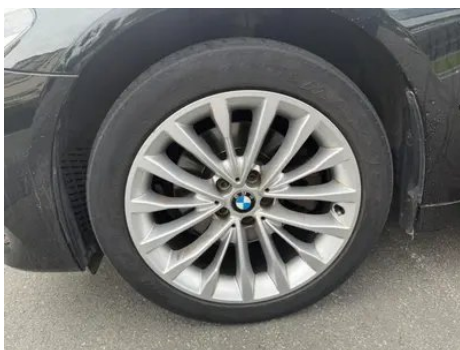

Informe de Detalles del Vehículo

BMW 5 Series 2019 525Li Traje de lujo

Información Básica

Marca	BMW
Kilometraje	98,000 km
Color	Negro
Primera matriculación	2019-06-01
Número de transferencias	0

Imágenes del Vehículo