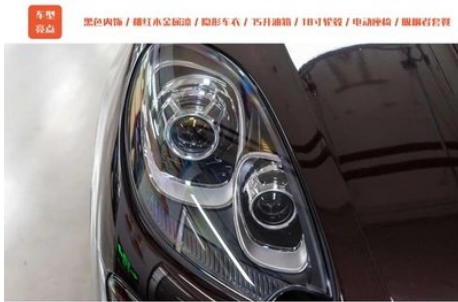

真实现车 保时捷 & 奔驰 4S 授权经销商 90 三非车 1 1年/2万公里 全车质保 全车质保