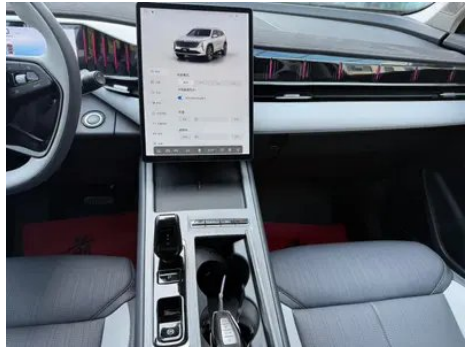

Condición del Vehículo

1. Paneles metálicos de carrocería originales con pintura de fábrica.

Información de Configuración

Información del modelo

Nombre del modelo	Geely Boyue L 2024 1.5TD DCT Versión de lujo
Fecha de lanzamiento	2024.05