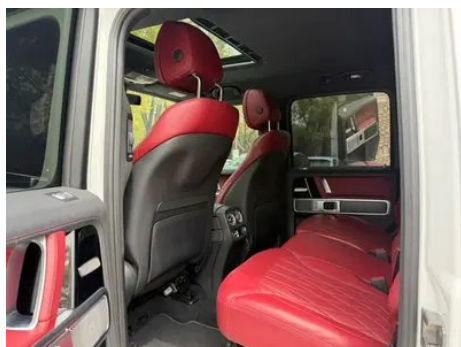

Informe de Detalles del Vehículo

Mercedes-Benz G-Class 2022 G 500

Información Básica

Marca	Mercedes-Benz
Kilometraje	48,000 km
Color	Blanco
Primera matriculación	2022-08-01
Número de transferencias	1

Imágenes del Vehículo

Condición del Vehículo

1. Soporte del radiador, Señales de desmontaje. 2. Rieles y estructura del asiento del pasajero delantero, Señales de desmontaje.

Información de Configuración

Información del modelo