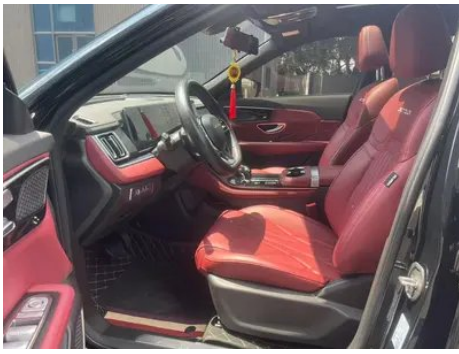

Images du Véhicule

État du Véhicule

1. Porte avant droite, Réparation de carrosserie.

Informations de Configuration

Informations sur le modèle

Nom du modèle	Jetour X70 PLUS 2025 1.5T Version de luxe 5 Siège
Date de lancement	2024.07