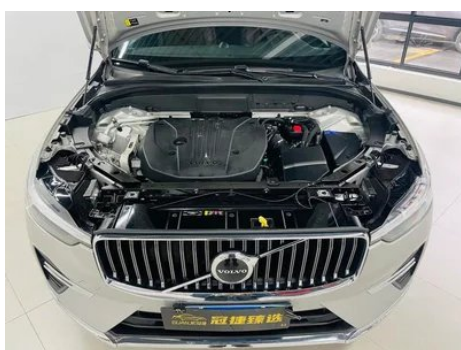

Informe de Detalles del Vehículo

Volvo XC60 2024 B5 Edición de lujo Zhiyi con tracción en las cuatro ruedas

Información Básica

Marca	Volvo
Kilometraje	35,600 km
Color	Gris plateado
Primera matriculación	2024-01-01
Número de transferencias	0

Imágenes del Vehículo

Condición del Vehículo

1. Rieles y estructura del asiento del conductor, Señales de desmontaje. 2. Rieles y estructura del asiento del pasajero, Señales de desmontaje.

Información de Configuración

Información del modelo

Nombre del modelo	Volvo XC60 2024 B5 Edición de Lujo Zhiyi con tracción en las cuatro ruedas
Fecha de lanzamiento	2023.05

Parámetros básicos

Categoría del vehículo	SUV mediano
Tipo de energía	Gasolina + sistema híbrido ligero de 48V
Potencia máxima (kW)	184
Par máximo (N·m)	350
Transmisión	8 velocidades
Tipo de carrocería	SUV
Motor	2.0T 250 caballos de fuerza L4
Dimensiones (LxAxA) (mm)	4708*1902*1660
Aceleración 0-100 km/h (s)	7.1
Velocidad máxima (km/h)	180
Peso en vacío (kg)	1918
Peso máximo autorizado (kg)	2450
Consumo combinado WLTP (L/100 km)	7.72