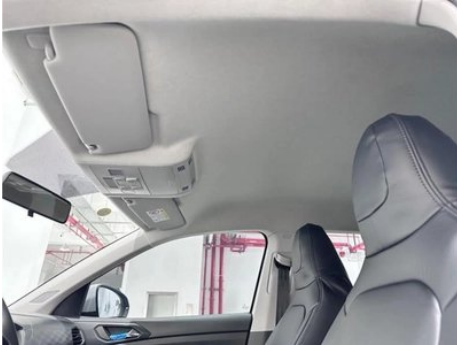

大众汽车(VOLKSWAGEN)牌
整车型号 SVW64210GL 乘坐人数 5
发动机型号 DRZ 发动机排量 1498mL
最大允许总质量 1705kg 制造年月 2024-01
发动机最大净功率 81kW 制造国 中国
车辆识别代号 LSV0M6C19RN010195
上汽大众汽车有限公司制造

Condición del Vehículo

1. Estribo izquierdo, Daño por arañazo, Reparación de pintura, Reparación de carrocería interior. 2. Lado interior del pilar B izquierdo, Reparación de pintura, Reparación de carrocería. 3. Tapizado interior del techo, Suciedad y manchas. 4. Aleta trasera izquierda, Deformación. 5. Asiento del conductor, Desgaste. 6. Asiento del pasajero, Desgaste. 7. Tapizado interior del techo, Suciedad y manchas.

Información de Configuración