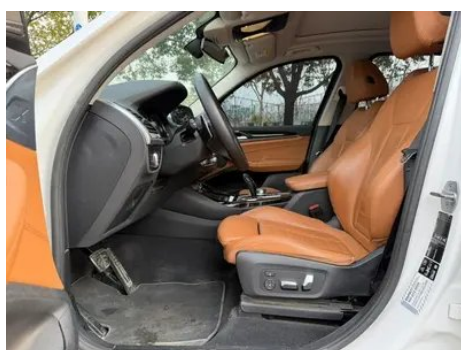

Imágenes del Vehículo

Condición del Vehículo

1. Soporte del radiador, Señales de desmontaje.

Información de Configuración

Información del modelo

Nombre del modelo	BMW X3 2018 xDrive30i Líder M Conjunto deportivo País VI
Fecha de lanzamiento	2018.12