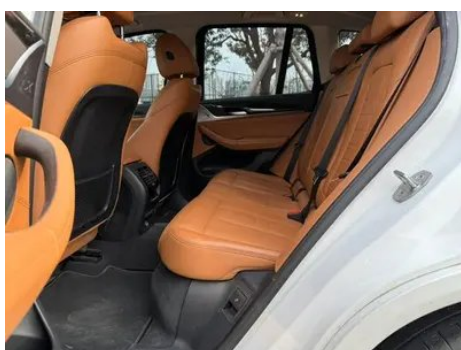

Imágenes del Vehículo

Condición del Vehículo

1. Soporte del radiador, Señales de desmontaje.

Información de Configuración

Información del modelo

Nombre del modelo	BMW X3 2018 xDrive30i Líder M Conjunto deportivo País VI
Fecha de lanzamiento	2018.12