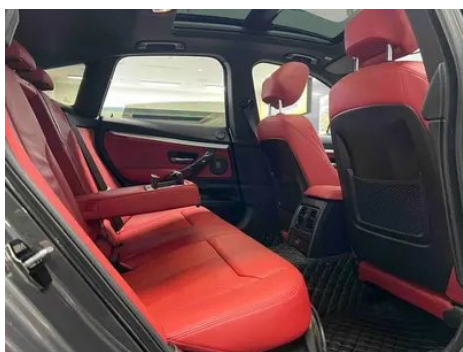

Informe de Detalles del Vehículo

BMW 3 Series GT 2020 320i M Edición nocturna deportiva

Información Básica

Marca	BMW
Kilometraje	66,000 km
Color	Gris oscuro
Primera matriculación	2020-09-01
Número de transferencias	1

Imágenes del Vehículo

Condición del Vehículo

1. Panel lateral trasero izquierdo, Reparación de pintura.

Información de Configuración

Información del modelo

Nombre del modelo	BMW 3 Series GT versión 2020 320i M Sport Night Edition
Fecha de lanzamiento	2020.03