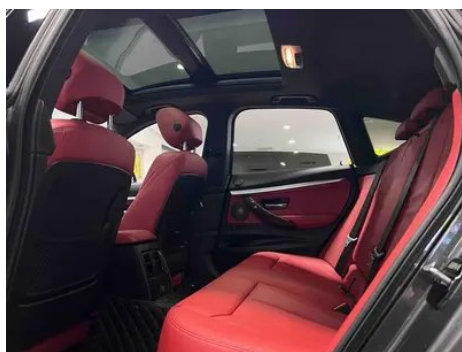

Imágenes del Vehículo

Condición del Vehículo

1. Panel lateral trasero izquierdo, Reparación de pintura.

Información de Configuración

Información del modelo

Nombre del modelo	BMW 3 Series GT versión 2020 320i M Sport Night Edition
Fecha de lanzamiento	2020.03