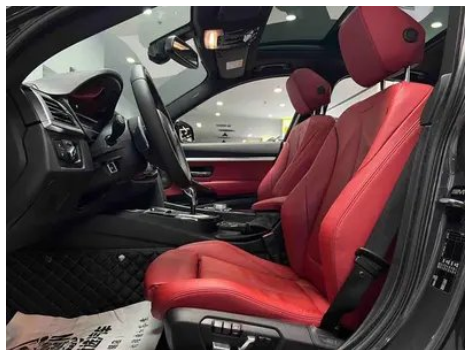

Imágenes del Vehículo

Condición del Vehículo

1. Panel lateral trasero izquierdo, Reparación de pintura.

Información de Configuración

Información del modelo

Nombre del modelo	BMW 3 Series GT versión 2020 320i M Sport Night Edition
Fecha de lanzamiento	2020.03