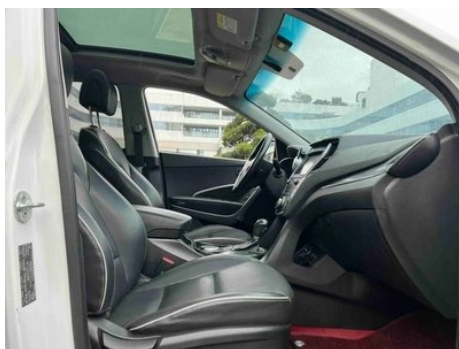

# Informe de Detalles del Vehículo

Hyundai Shengda 2017 2.4L Tipo inteligente de tracción automática en dos ruedas 5 Asiento

## Imágenes del Vehículo