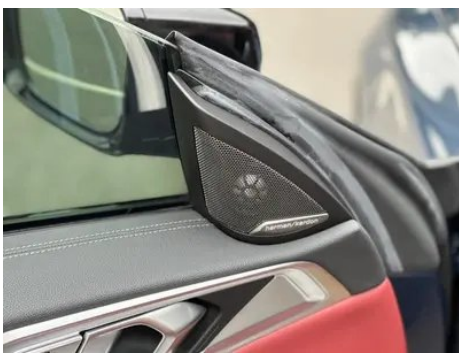

Images du Véhicule

État du Véhicule

1. Éléments de carrosserie métalliques d'origine avec peinture d'usine.

Informations de Configuration

Informations sur le modèle

Nom du modèle	BMW 4 Series 2022 Mise à jour 430i Cabriolet M Set de nuit de sport
Date de lancement	2022.03