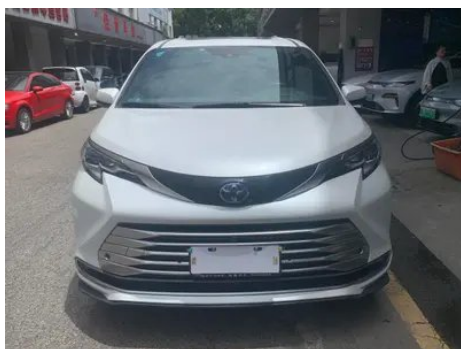

Informe de Detalles del Vehículo

Toyota Sienna 2021 2.5L Híbrido Edición de platino

Información Básica

Marca	Toyota
Kilometraje	113,000 km
Color	Blanco
Primera matriculación	2022-10-01
Número de transferencias	0

Imágenes del Vehículo