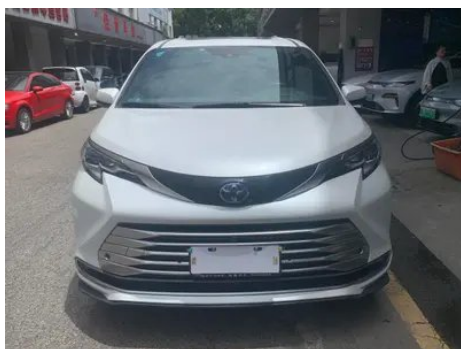

Rapport de Détail du Véhicule

Toyota Sienna 2021 2.5L Hybride Version platine

Informations de Base

Marque	Toyota
Kilométrage	113,000 km
Couleur	Blanc
Première immatriculation	2022-10-01
Nombre de transferts	0

Images du Véhicule