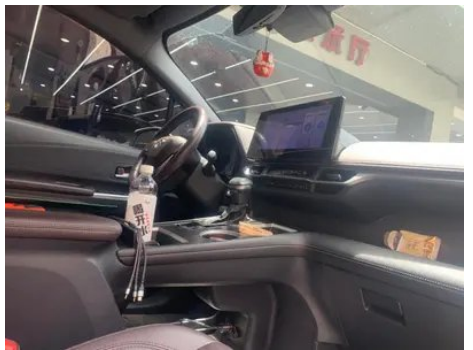

## Toyota Sienna 2021 2.5L Hybride Version platine

### Images du Véhicule