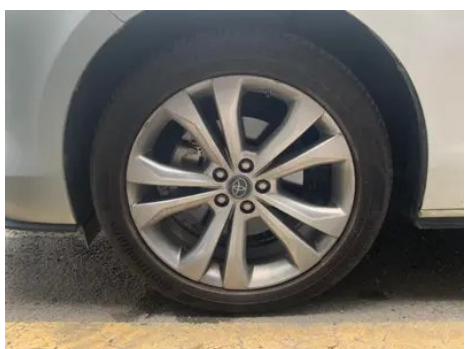

## Toyota Sienna 2021 2.5L Hybride Version platine

### Images du Véhicule