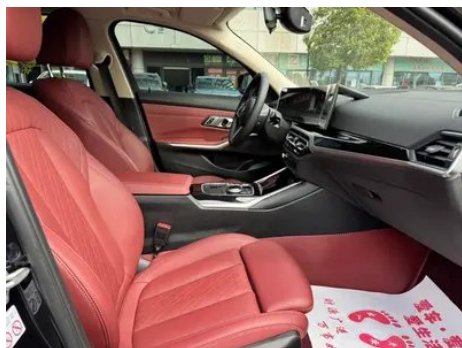

Informe de Detalles del Vehículo

BMW i3 2022 eDrive35L

Información Básica

Marca	BMW
Kilometraje	63,000 km
Color	Negro
Primera matriculación	2023-11-01
Número de transferencias	0

Imágenes del Vehículo

Condición del Vehículo