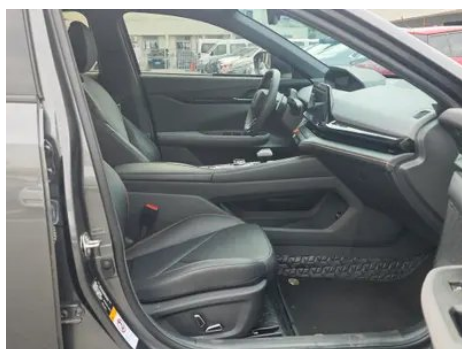

Imágenes del Vehículo

Condición del Vehículo

1. Piloto trasero derecho, Reemplazado.

Información de Configuración

Información del modelo

Nombre del modelo	Changan UNI-V 2022 1.5T Tipo piloto inteligente
Fecha de lanzamiento	2022.03