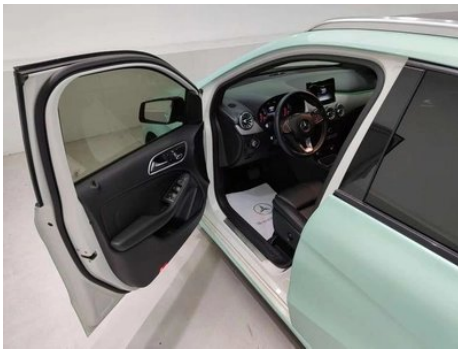

Informe de Detalles del Vehículo

Mercedes-Benz B- Class 2017 B 200 Lujo

Información Básica

Marca	Mercedes-Benz
Kilometraje	73,400 km
Color	Blanco
Primera matriculación	2017-02-01
Número de transferencias	3

Imágenes del Vehículo

Condición del Vehículo

1. Lado interior del pilar C derecho, Arañazo, Deformación no relacionada con accidente.

Información de Configuración

Información del modelo

Nombre del modelo	Mercedes-Benz B- Class 2017 B 200 Lujo
Fecha de lanzamiento	2017.06