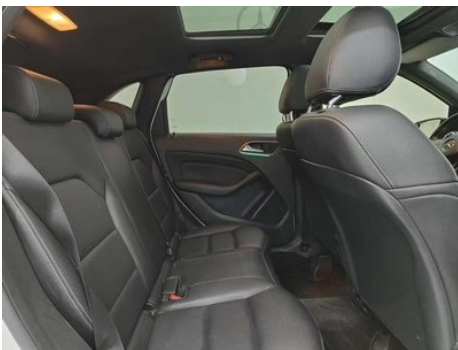

Imágenes del Vehículo

Condición del Vehículo

1. Lado interior del pilar C derecho, Arañazo, Deformación no relacionada con accidente.

Información de Configuración

Información del modelo

Nombre del modelo	Mercedes-Benz B- Class 2017 B 200 Lujo
Fecha de lanzamiento	2017.06