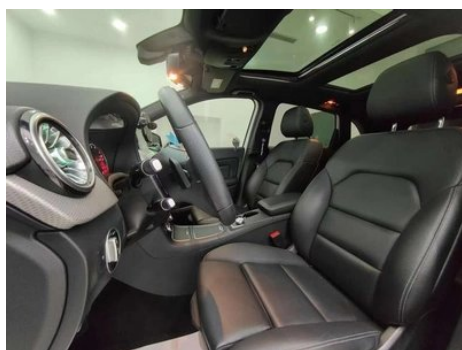

Imágenes del Vehículo

Condición del Vehículo

1. Lado interior del pilar C derecho, Arañazo, Deformación no relacionada con accidente.

Información de Configuración

Información del modelo

Nombre del modelo	Mercedes-Benz B- Class 2017 B 200 Lujo
Fecha de lanzamiento	2017.06