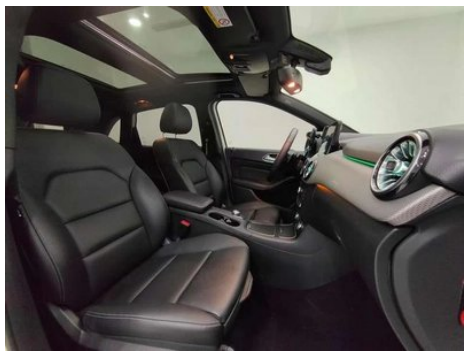

Imágenes del Vehículo

Condición del Vehículo

1. Lado interior del pilar C derecho, Arañazo, Deformación no relacionada con accidente.

Información de Configuración

Información del modelo

Nombre del modelo	Mercedes-Benz B- Class 2017 B 200 Lujo
Fecha de lanzamiento	2017.06