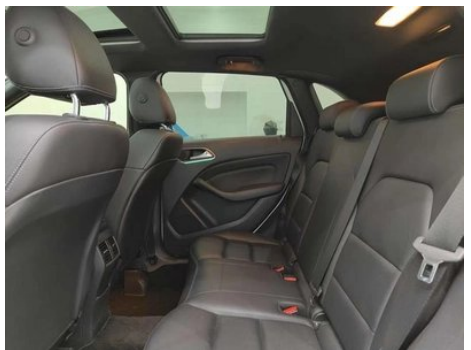

Imágenes del Vehículo

Condición del Vehículo

1. Lado interior del pilar C derecho, Arañazo, Deformación no relacionada con accidente.

Información de Configuración

Información del modelo

Nombre del modelo	Mercedes-Benz B- Class 2017 B 200 Lujo
Fecha de lanzamiento	2017.06