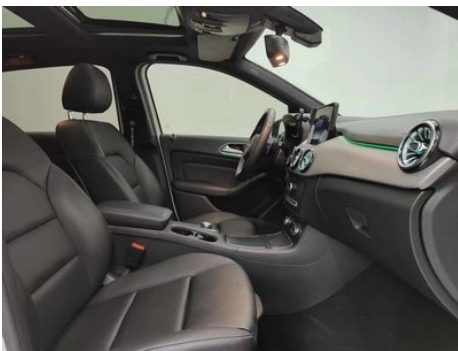

Informe de Detalles del Vehículo

Mercedes-Benz B- Class 2017 B 200 Lujo

Información Básica

Marca	Mercedes-Benz
Kilometraje	73,400 km
Color	Blanco
Primera matriculación	2017-02-01
Número de transferencias	3

Imágenes del Vehículo

Condición del Vehículo

1. Lado interior del pilar C derecho, Arañazo, Deformación no relacionada con accidente.

Información de Configuración

Información del modelo

Nombre del modelo	Mercedes-Benz B- Class 2017 B 200 Lujo
Fecha de lanzamiento	2017.06