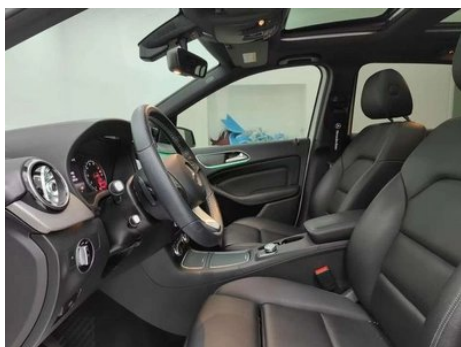

Informe de Detalles del Vehículo

Mercedes-Benz B- Class 2017 B 200 Lujo

Información Básica

Marca	Mercedes-Benz
Kilometraje	73,400 km
Color	Blanco
Primera matriculación	2017-02-01
Número de transferencias	3

Imágenes del Vehículo

Condición del Vehículo

1. Lado interior del pilar C derecho, Arañazo, Deformación no relacionada con accidente.

Información de Configuración

Información del modelo

Nombre del modelo	Mercedes-Benz B- Class 2017 B 200 Lujo
Fecha de lanzamiento	2017.06