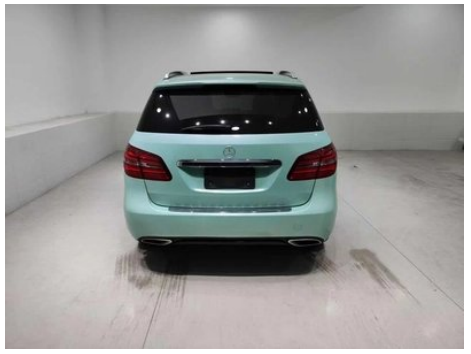

Informe de Detalles del Vehículo

Mercedes-Benz B- Class 2017 B 200 Lujo

Información Básica

Marca	Mercedes-Benz
Kilometraje	73,400 km
Color	Blanco
Primera matriculación	2017-02-01
Número de transferencias	3

Imágenes del Vehículo

Condición del Vehículo

1. Lado interior del pilar C derecho, Arañazo, Deformación no relacionada con accidente.

Información de Configuración

Información del modelo

Nombre del modelo	Mercedes-Benz B- Class 2017 B 200 Lujo
Fecha de lanzamiento	2017.06