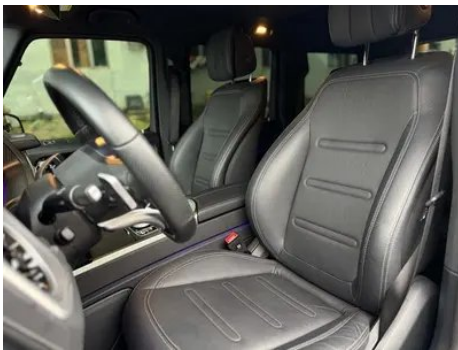

Informe de Detalles del Vehículo

Mercedes-Benz G-Class 2024 G 350

Información Básica

Marca	Mercedes-Benz
Kilometraje	57,000 km
Color	Negro
Primera matriculación	2024-06-01
Número de transferencias	2

Imágenes del Vehículo