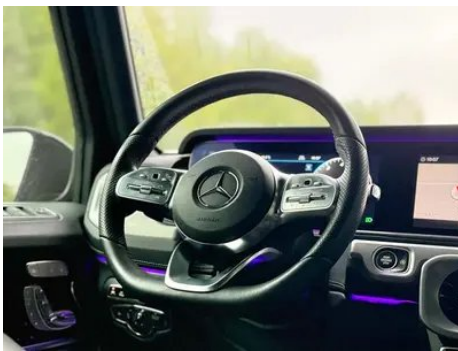

Informe de Detalles del Vehículo

Mercedes-Benz G-Class 2024 G 350

Información Básica

Marca	Mercedes-Benz
Kilometraje	57,000 km
Color	Negro
Primera matriculación	2024-06-01
Número de transferencias	2

Imágenes del Vehículo