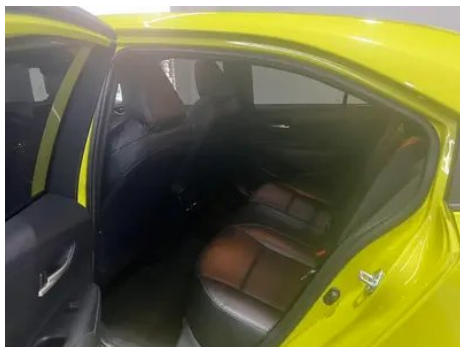

Rapport de Détail du Véhicule

Toyota Levin 2019 185T Version sportive Pays V

Informations de Base

Marque	Toyota
Kilométrage	75,000 km
Couleur	Jaune
Première immatriculation	2023-01-01
Nombre de transferts	0

Images du Véhicule

État du Véhicule

1. Pare-chocs avant, Éraflure. 2. Pare-chocs arrière, Éraflure. 3. Porte avant gauche, Éclat de peinture. 4. Porte avant droite, Éclat de peinture. 5. Porte arrière droite, Éclat de peinture. 6. Aile avant gauche, Rayure. 7. Aile arrière gauche, Rayure. 8. Siège conducteur, Dommage.