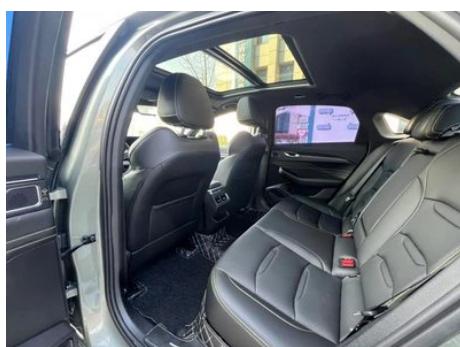

Condición del Vehículo

1. Paneles metálicos de carrocería originales con pintura de fábrica.

Información de Configuración

Información del modelo

Nombre del modelo	Geely Auto Xingrui 2023 1.5TD Versión Fuyao
Fecha de lanzamiento	2023.06