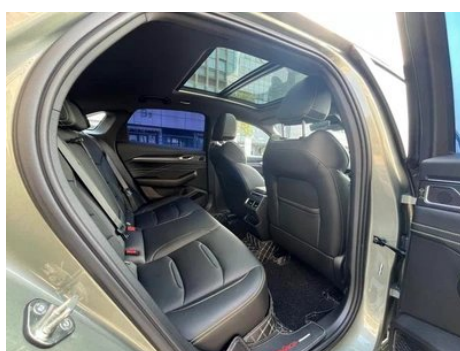

Condición del Vehículo

1. Paneles metálicos de carrocería originales con pintura de fábrica.

Información de Configuración

Información del modelo

Nombre del modelo	Geely Auto Xingrui 2023 1.5TD Versión Fuyao
Fecha de lanzamiento	2023.06