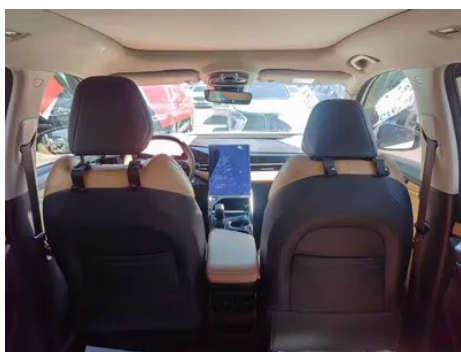

Images du Véhicule

État du Véhicule

1. Bas de caisse droit, Déformation du côté intérieur. 2. Aile arrière droite, Déformation.

Informations de Configuration

Informations sur le modèle

Nom du modèle	Geely Boyue L 2023 1.5TD DCT Finition premium
Date de lancement	2022.10