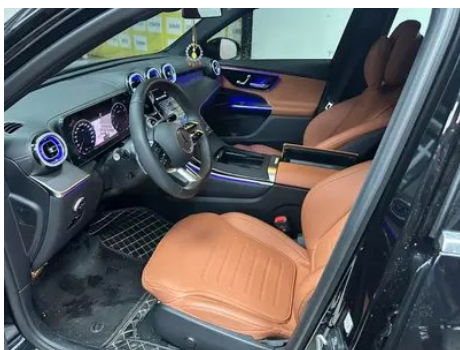

Informe de Detalles del Vehículo

Mercedes-Benz GLC 2024 GLC 260 L 4MATIC De Lujo 5 Asiento

Información Básica

Marca	Mercedes-Benz
Kilometraje	18,000 km
Color	Negro
Primera matriculación	2024-10-01
Número de transferencias	0

Imágenes del Vehículo

Condición del Vehículo

1. Paneles metálicos de carrocería originales con pintura de fábrica.

Información de Configuración

Información del modelo

Nombre del modelo	Mercedes-Benz GLC 2024 GLC 260 L 4MATIC De lujo 5 Asiento
Fecha de lanzamiento	2024.03