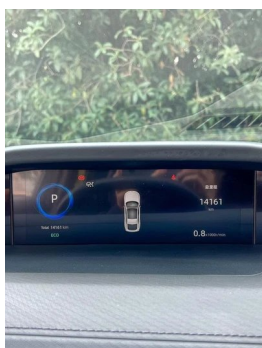

Rapport de Détail du Véhicule

Changan UNI-V 2024 1.5T Finition premium

Informations de Base

Marque	Changan
Kilométrage	14,000 km
Couleur	Gris foncé
Première immatriculation	2024-03-01
Nombre de transferts	0

Images du Véhicule