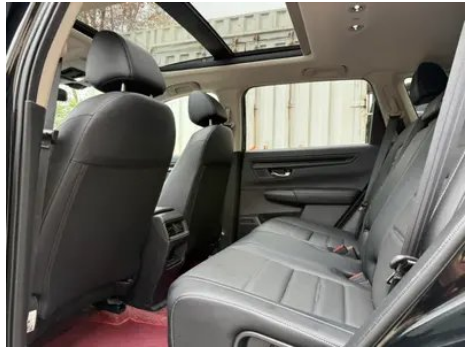

Informe de Detalles del Vehículo

Honda CR-V 2024 240TURBO CVT Frente de tracción en dos ruedas 5 Placa del asiento

Información Básica

Marca	Honda
Kilometraje	22,000 km
Color	Negro
Primera matriculación	2025-07-01
Número de transferencias	0

Imágenes del Vehículo

Condición del Vehículo

1. Rieles y estructura del asiento del conductor, Señales de desmontaje. 2. Rieles y estructura del asiento del pasajero delantero, Señales de desmontaje.

"●" = Equipamiento de serie