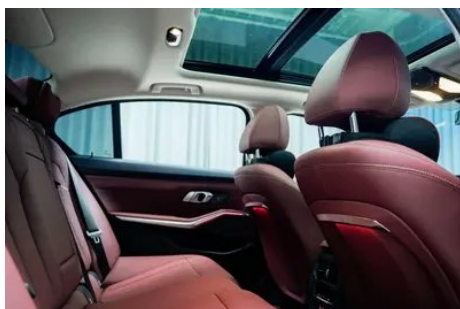

État du Véhicule

1. Face intérieure du montant B gauche, Rayure.

Informations de Configuration

Informations sur le modèle

Nom du modèle	BMW 3 Series 2025 330Li M Set de nuit de sport
Date de lancement	2024.09