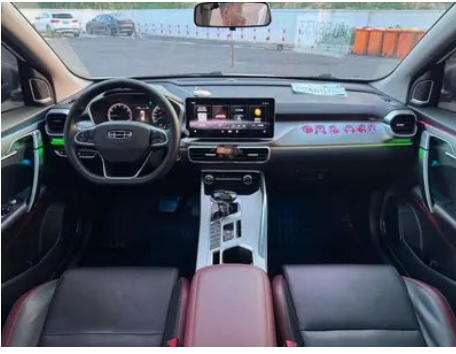

Informe de Detalles del Vehículo

Geely Coolray 2021 240T DCT Edición Diamante

Información Básica

Marca	Geely
Kilometraje	62,000 km
Color	Blanco
Primera matriculación	2022-08-01
Número de transferencias	1

Imágenes del Vehículo

Condición del Vehículo

1. Larguero lateral superior izquierdo, Reparación de pintura. 2. Rieles y estructura del asiento del conductor, Señales de desmontaje. 3. Rieles y estructura del asiento del pasajero delantero, Señales de desmontaje. 4. Asiento del conductor, Daño.