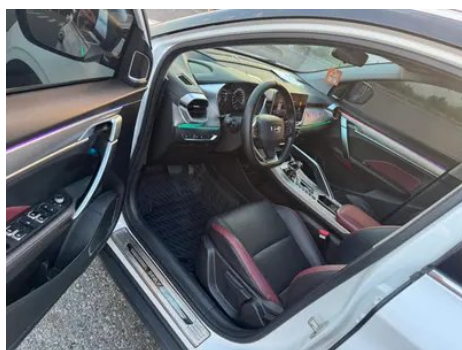

Informe de Detalles del Vehículo

Geely Coolray 2021 240T DCT Edición Diamante

Información Básica

Marca	Geely
Kilometraje	62,000 km
Color	Blanco
Primera matriculación	2022-08-01
Número de transferencias	1

Imágenes del Vehículo

Condición del Vehículo

1. Larguero lateral superior izquierdo, Reparación de pintura. 2. Rieles y estructura del asiento del conductor, Señales de desmontaje. 3. Rieles y estructura del asiento del pasajero delantero, Señales de desmontaje. 4. Asiento del conductor, Daño.