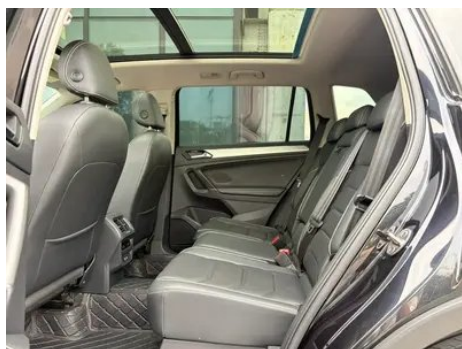

Rapport de Détail du Véhicule

Volkswagen Tiguan L 2017 330TSI Version
phare automatique à deux roues motrices

Informations de Base

Marque	Volkswagen
Kilométrage	95,000 km
Couleur	Noir
Première immatriculation	2017-11-01
Nombre de transferts	1

Images du Véhicule