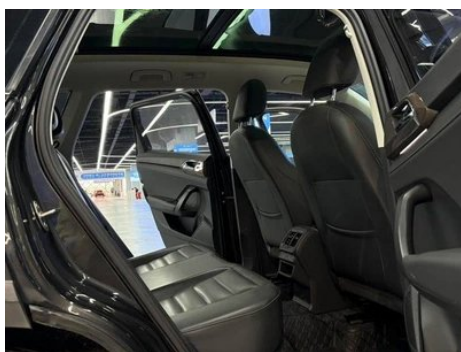

Images du Véhicule

État du Véhicule

1. Déformation. 2. Aile arrière gauche, Réparation de peinture.

Informations de Configuration

Informations sur le modèle

Nom du modèle	Tharu 2019 280TSI Version phare à deux roues motrices Pays VI
Date de lancement	2018.10