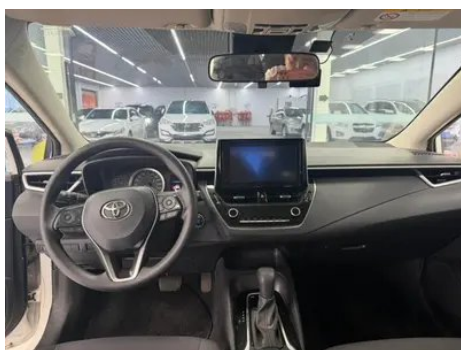

Rapport de Détail du Véhicule

Toyota Corolla 2021 1.5L CVT Version d'élite

Informations de Base

Marque	Toyota
Kilométrage	30,000 km
Couleur	Blanc
Première immatriculation	2021-09-01
Nombre de transferts	0

Images du Véhicule

État du Véhicule

1. Aile arrière gauche, Déformation. 2. Aile arrière droite, Déformation.

Informations de Configuration

Informations sur le modèle

Nom du modèle	Toyota Corolla 2021 TNGA 1.5L CVT Version d'élite
Date de lancement	2021.01

Écran/Système

Écran couleur de contrôle central	• Écran LCD tactile
Taille de l'écran d'infodivertissement	•9 pouces
Bluetooth/Téléphone embarqué	•
Système de contrôle de reconnaissance vocale	• Système multimédia; • Navigation; • Téléphone; • Toit ouvrant