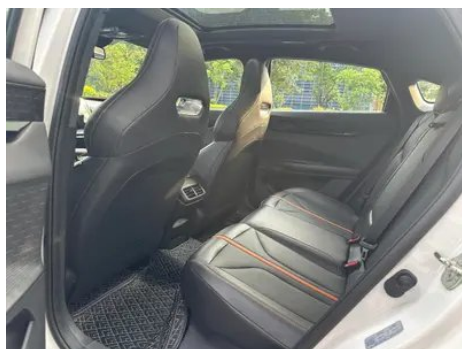

Informe de Detalles del Vehículo

Changan UNI-V 2024 1.5T Acabado premium

Información Básica

Marca	Changan
Kilometraje	26,600 km
Color	Blanco
Primera matriculación	2024-02-01
Número de transferencias	0

Imágenes del Vehículo