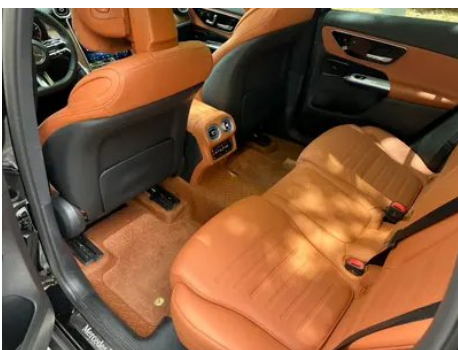

Rapport de Détail du Véhicule

Mercedes-Benz GLC 2024 GLC 300 L 4MATIC
Type dynamique 5 Siège

Informations de Base

Marque	Mercedes-Benz
Kilométrage	17,000 km
Couleur	Noir
Première immatriculation	2024-12-01
Nombre de transferts	0

Images du Véhicule

État du Véhicule

1. Rails et armature du siège conducteur, Traces de démontage. 2. Rails et armature du siège passager avant, Traces de démontage.

Informations de Configuration

Informations sur le modèle