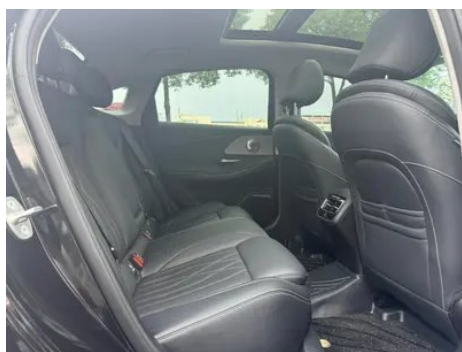

Condición del Vehículo

1. Paneles metálicos de carrocería originales con pintura de fábrica.

Información de Configuración

Información del modelo

Nombre del modelo	Chery Arrizo 8 2025 2.0T DCT Jin
Fecha de lanzamiento	2025.03