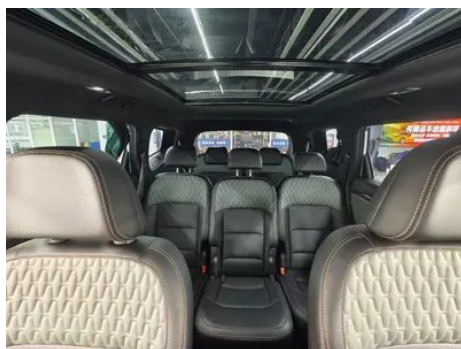

Imágenes del Vehículo

Condición del Vehículo

1. Paneles metálicos de carrocería originales con pintura de fábrica.

Información de Configuración

Información del modelo

Nombre del modelo	Geely Okavango L 2024 2.0T DCT Acabado premium
Fecha de lanzamiento	2023.11