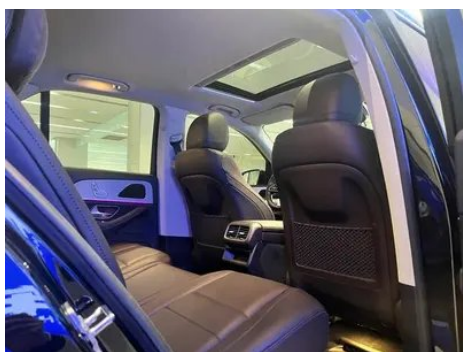

Condición del Vehículo

1. Reparación de carrocería. 2. Aleta delantera derecha, Reparación de pintura. 3. Moldura exterior del estribo izquierdo, Daño por arañazo. 4. Moldura exterior del estribo derecho, Daño por arañazo.

Información de Configuración

Información del modelo