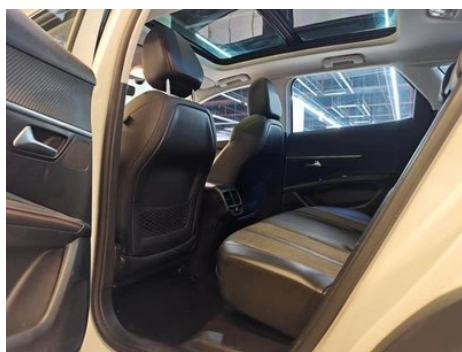

Rapport de Détail du Véhicule

Peugeot 4008 2018 350THP Version d'élite

Informations de Base

Marque	Peugeot
Kilométrage	106,000 km
Couleur	Blanc
Première immatriculation	2018-01-01
Nombre de transferts	1

Images du Véhicule