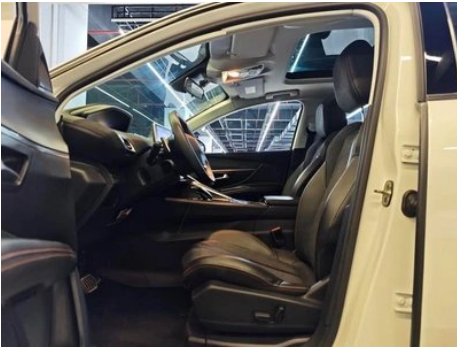

État du Véhicule

1. Porte avant gauche, Réparation de tôlerie.

Informations de Configuration

Informations sur le modèle

Nom du modèle	Peugeot 4008 2018 350THP Version d'élite
Date de lancement	2018.01

Paramètres de base