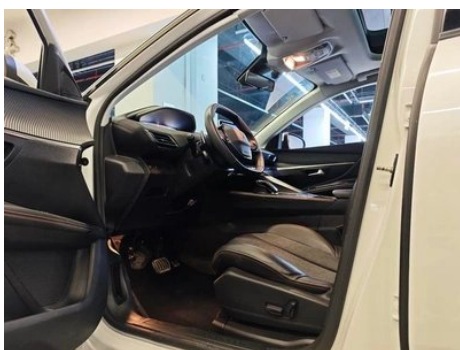

Rapport de Détail du Véhicule

Peugeot 4008 2018 350THP Version d'élite

Informations de Base

Marque	Peugeot
Kilométrage	106,000 km
Couleur	Blanc
Première immatriculation	2018-01-01
Nombre de transferts	1

Images du Véhicule

État du Véhicule

1. Porte avant gauche, Réparation de tôlerie.

Informations de Configuration

Informations sur le modèle

Nom du modèle	Peugeot 4008 2018 350THP Version d'élite
Date de lancement	2018.01

Paramètres de base