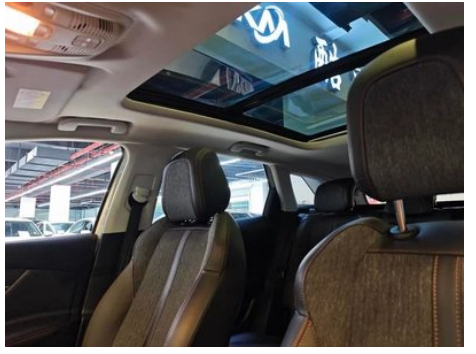

État du Véhicule

1. Porte avant gauche, Réparation de tôlerie.

Informations de Configuration

Informations sur le modèle

Nom du modèle	Peugeot 4008 2018 350THP Version d'élite
Date de lancement	2018.01

Paramètres de base