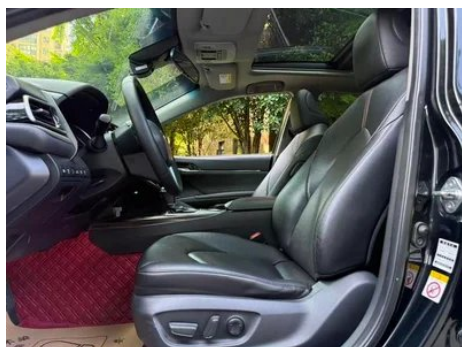

Rapport de Détail du Véhicule

Toyota Camry 2018 2.5G Version de luxe

Informations de Base

Marque	Toyota
Kilométrage	81,000 km
Couleur	Noir
Première immatriculation	2018-08-01
Nombre de transferts	0

Images du Véhicule

État du Véhicule

1. Logement de roue de secours, Traces d'eau.

Informations de Configuration

Informations sur le modèle

Nom du modèle	Toyota Camry 2018 2.5G Version de luxe
Date de lancement	2017.11

Paramètres de base