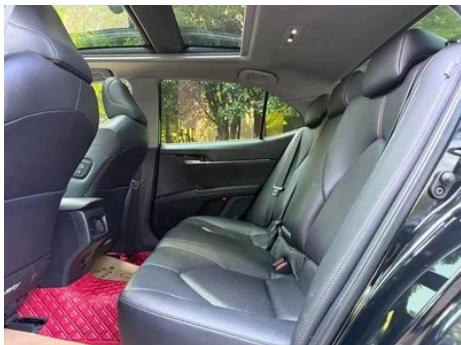

État du Véhicule

1. Logement de roue de secours, Traces d'eau.

Informations de Configuration

Informations sur le modèle

Nom du modèle	Toyota Camry 2018 2.5G Version de luxe
Date de lancement	2017.11

Paramètres de base