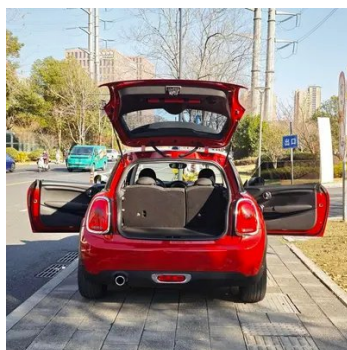

Informe de Detalles del Vehículo

MINI 2016 1.5T COOPER Vanguardia

Información Básica

Marca	MINI
Kilometraje	100,000 km
Color	Rojo
Primera matriculación	2016-12-01
Número de transferencias	2

Imágenes del Vehículo