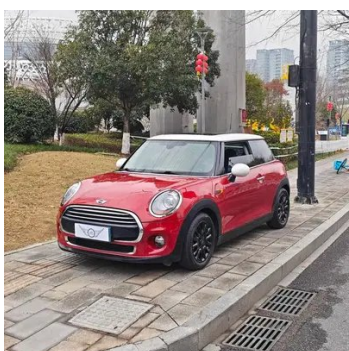

Informe de Detalles del Vehículo

MINI 2016 1.5T COOPER Vanguardia

Información Básica

Marca	MINI
Kilometraje	100,000 km
Color	Rojo
Primera matriculación	2016-12-01
Número de transferencias	2

Imágenes del Vehículo