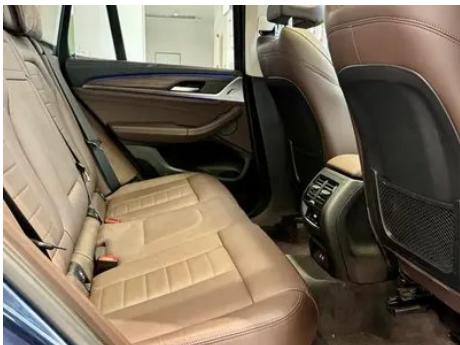

Imágenes del Vehículo

Condición del Vehículo

1. Hueco de la rueda de repuesto, Marcas de agua.

Información de Configuración

Información del modelo

Nombre del modelo	BMW X3 2021 Reforma xDrive28i M Conjunto deportivo
Fecha de lanzamiento	2021.05