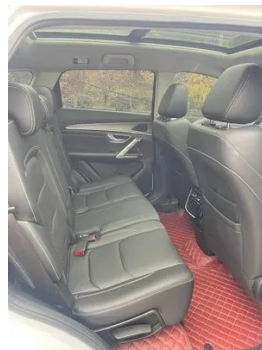

Images du Véhicule

État du Véhicule

1. Aile arrière droite, Réparation de carrosserie. 2. Pare-brise, Remplacé.

Informations de Configuration

Informations sur le modèle

Nom du modèle	Jetour X70 PLUS 2021 Zhuge 1.6T DCT Kong Ming 7 Sièges
----------------------	--