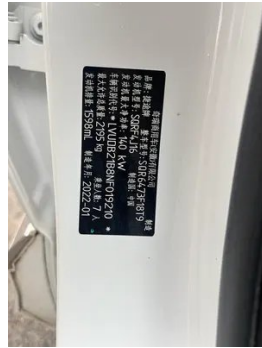

État du Véhicule

1. Aile arrière droite, Réparation de carrosserie. 2. Pare-brise, Remplacé.

Informations de Configuration

Informations sur le modèle

Nom du modèle	Jetour X70 PLUS 2021 Zhuge 1.6T DCT Kong Ming 7 Sièges