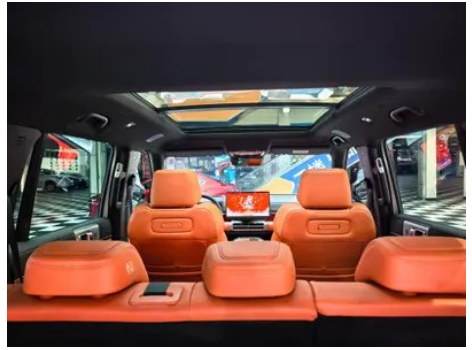

Informe de Detalles del Vehículo

Fangchengbao Equation Leopard Titanium 7
2025 200KM Dos tracciones Max Edición

Información Básica

Marca	Fangchengbao
Kilometraje	5,000 km
Color	Gris plateado
Primera matriculación	2026-02-01
Número de transferencias	1

Imágenes del Vehículo

Condición del Vehículo

1. Paneles metálicos de carrocería originales con pintura de fábrica.

"●" = Equipamiento de serie

"□" = No disponible

"○" = Equipamiento opcional.

Nota: Estos son vehículos del mercado chino. La cobertura de garantía no está disponible fuera de China.