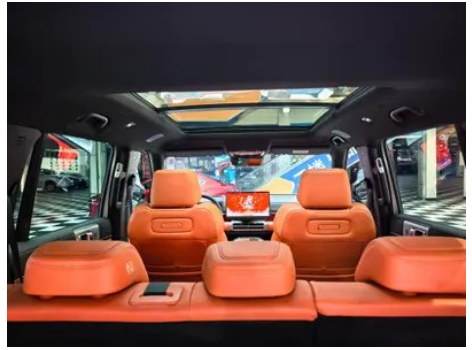

Rapport de Détail du Véhicule

Fangchengbao Equation Leopard Titanium 7
2025 200KM Deux roues motrices Max Version

Informations de Base

Marque	Fangchengbao
Kilométrage	5,000 km
Couleur	Gris argenté
Première immatriculation	2026-02-01
Nombre de transferts	1

Images du Véhicule

État du Véhicule

1. Éléments de carrosserie métalliques d'origine avec peinture d'usine.

"●" = Équipement de série

"□" = Non disponible

"○" = Équipement en option.

Remarque : Il s'agit de véhicules du marché chinois. La couverture de garantie n'est pas disponible en dehors de la Chine.