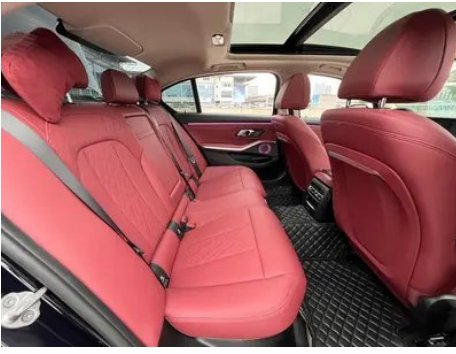

État du Véhicule

1. Éléments de carrosserie métalliques d'origine avec peinture d'usine.

Informations de Configuration

Informations sur le modèle

Nom du modèle	BMW 3 Series 2025 330Li M Set de nuit de sport
Date de lancement	2024.09