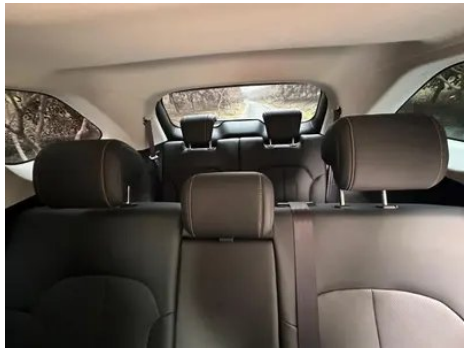

Imágenes del Vehículo

Condición del Vehículo

1. Paneles metálicos de carrocería originales con pintura de fábrica.

Información de Configuración

Información del modelo

Nombre del modelo	Changan X7 PLUS 2024 1.5T Tipo de respeto automático 7 Asiento
Fecha de lanzamiento	2024.01