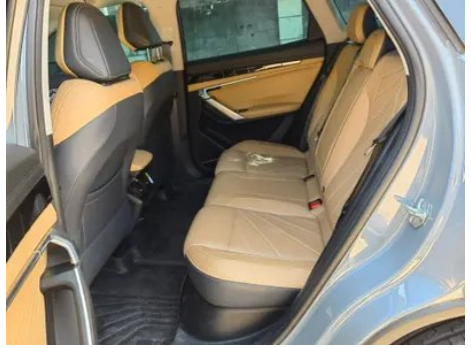

État du Véhicule

1. Logement de roue de secours, Traces de poussière et de sable.

Informations de Configuration

Informations sur le modèle

Nom du modèle	Geely Boyue L 2023 1.5TD DCT Finition premium
Date de lancement	2022.10

Paramètres de base

Catégorie du véhicule	SUV compact
Type d'énergie	Essence
Puissance maximale (kW)	133
Couple maximal (N·m)	290