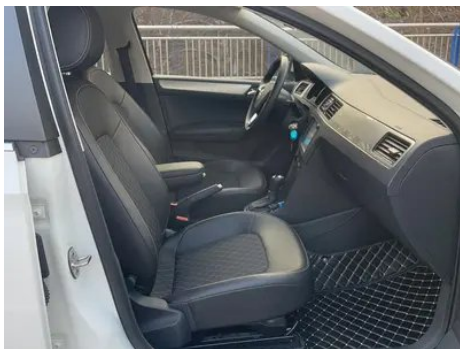

Informe de Detalles del Vehículo

Skoda Rapid Spaceback 2019 Reforma 1.5L
Versión automática de confort País V

Información Básica

Marca	Skoda
Kilometraje	56,000 km
Color	Blanco
Primera matriculación	2020-03-01
Número de transferencias	0

Imágenes del Vehículo

Condición del Vehículo

1. Puerta delantera izquierda, Reparación de carrocería. 2. Puerta trasera izquierda, Reparación de pintura. 3. Tapa del maletero, Reparación de pintura. 4. Panel lateral trasero derecho, Reparación de carrocería. 5. Faro delantero izquierdo, Señales de desmontaje. 6. Piloto trasero izquierdo, Reemplazado.