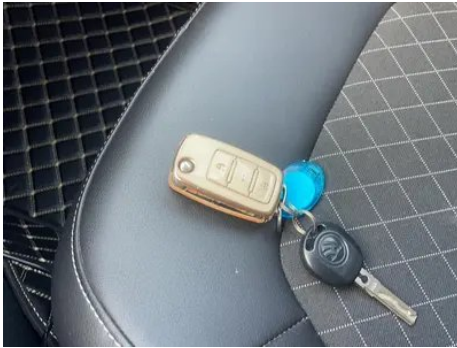

Informe de Detalles del Vehículo

Skoda Rapid Spaceback 2019 Reforma 1.5L
Versión automática de confort País V

Información Básica

Marca	Skoda
Kilometraje	56,000 km
Color	Blanco
Primera matriculación	2020-03-01
Número de transferencias	0

Imágenes del Vehículo

Condición del Vehículo

1. Puerta delantera izquierda, Reparación de carrocería. 2. Puerta trasera izquierda, Reparación de pintura. 3. Tapa del maletero, Reparación de pintura. 4. Panel lateral trasero derecho, Reparación de carrocería. 5. Faro delantero izquierdo, Señales de desmontaje. 6. Piloto trasero izquierdo, Reemplazado.