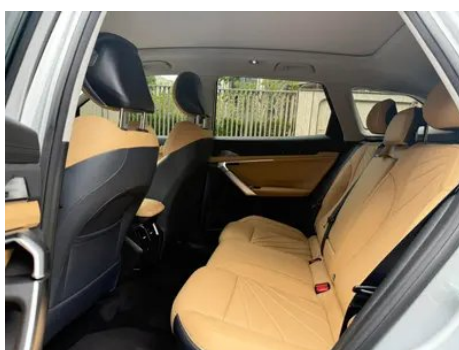

Informe de Detalles del Vehículo

Geely Boyue L 2023 1.5TD DCT Acabado premium

Información Básica

Marca	Geely
Kilometraje	6,000 km
Color	Gris plateado
Primera matriculación	2024-06-01
Número de transferencias	0

Imágenes del Vehículo