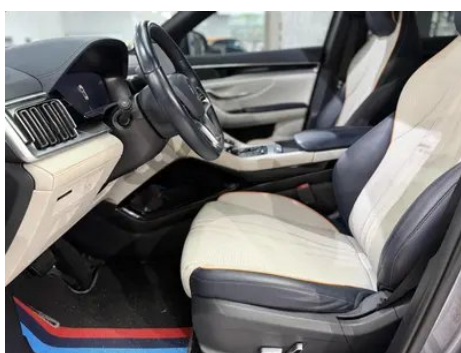

Rapport de Détail du Véhicule

BYD Song PLUS DM 2023 DM-i Version
championnat 110KM Modèle phare

Informations de Base

Marque	BYD
Kilométrage	94,000 km
Couleur	Gris argenté
Première immatriculation	2023-06-01
Nombre de transferts	1

Images du Véhicule

État du Véhicule

1. Face intérieure du montant C gauche, Rayure, Bosselage. 2. Rails et armature du siège conducteur, Traces de démontage. 3. Rails et armature du siège passager avant, Traces de démontage.