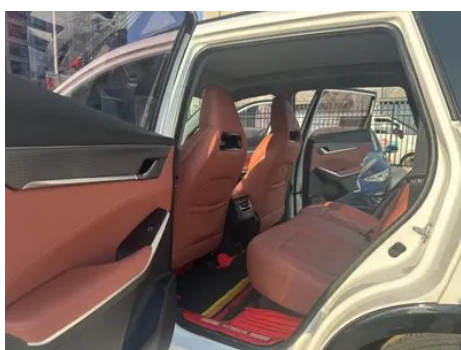

Imágenes del Vehículo

Condición del Vehículo

1. Panel lateral trasero derecho, Deformación.

Información de Configuración

Información del modelo

Nombre del modelo	Changan CS75 Plus 2023 Tercera generación 1.5T Tipo de Lujo automático
Fecha de lanzamiento	2023.04