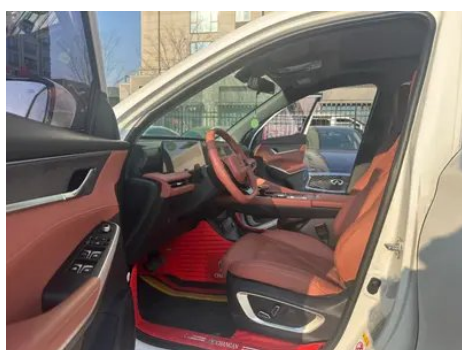

Imágenes del Vehículo

Condición del Vehículo

1. Panel lateral trasero derecho, Deformación.

Información de Configuración

Información del modelo

Nombre del modelo	Changan CS75 Plus 2023 Tercera generación 1.5T Tipo de Lujo automático
Fecha de lanzamiento	2023.04