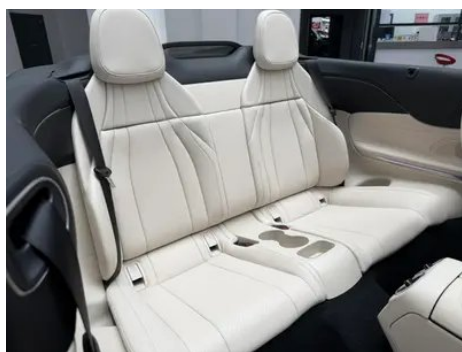

Rapport de Détail du Véhicule

Mercedes-Benz CLE 2026 CLE 260 Coupé cabriolet

Informations de Base

Marque	Mercedes-Benz
Kilométrage	5,000 km
Couleur	Gris argenté
Première immatriculation	2026-01-01
Nombre de transferts	0

Images du Véhicule

État du Véhicule

1. Éléments de carrosserie métalliques d'origine avec peinture d'usine.

Informations de Configuration

Informations sur le modèle

Nom du modèle	Mercedes-Benz CLE 2026 CLE 260 Coupé cabriolet
Date de lancement	2025.09